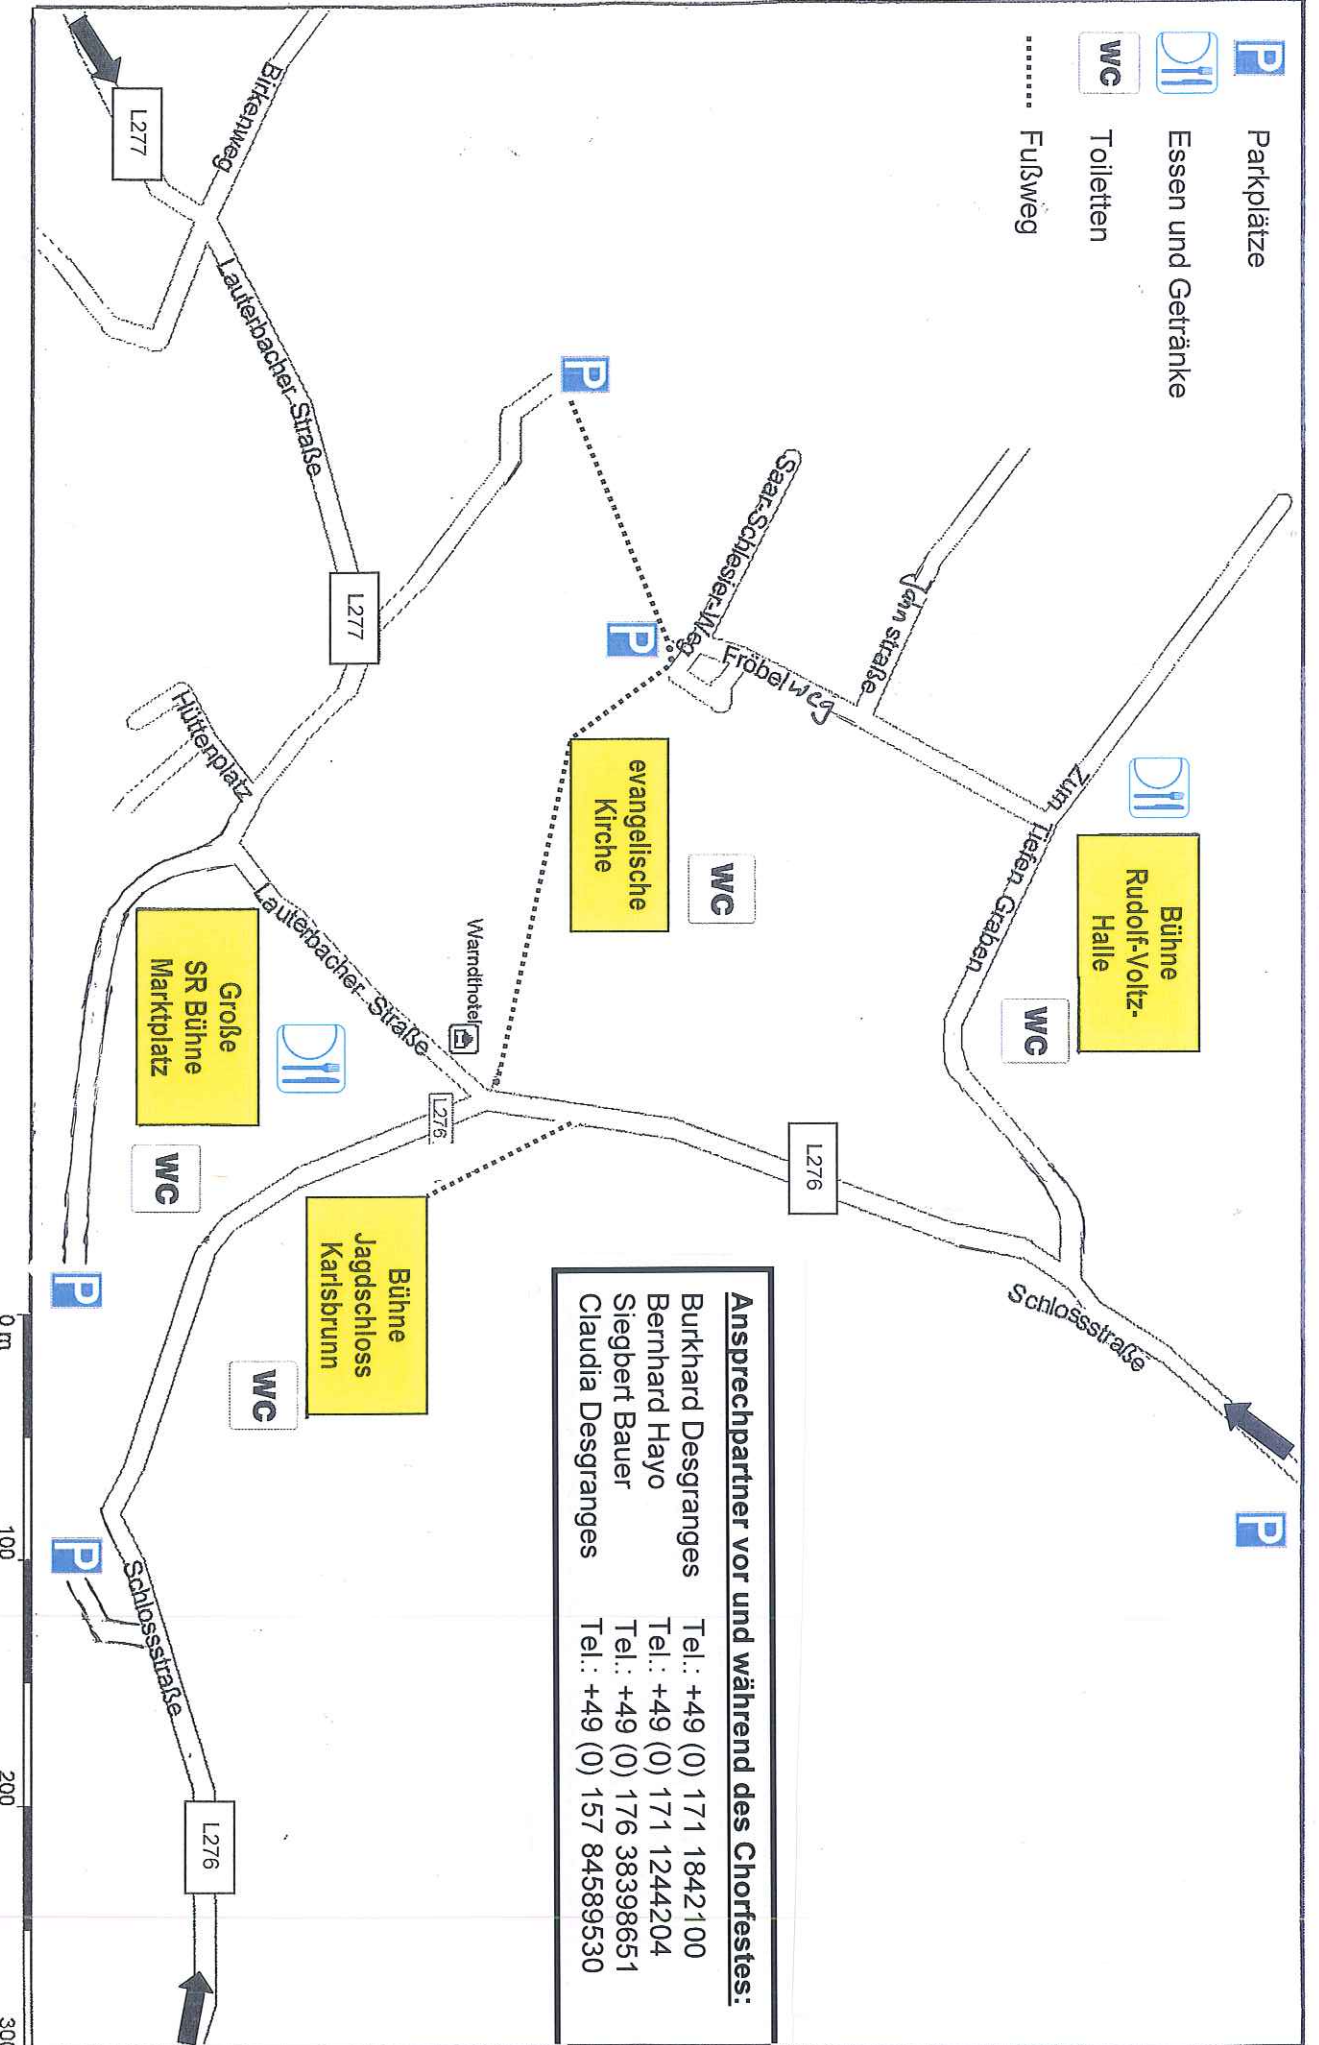

# 66352 Karlsbrunn

aus Richtung  
Großrosseln, Dorf im Warndt  
und Ludweiler

-  Parkplätze
-  Essen und Getränke
-  Toiletten
-  Fußweg

**Ansprechpartner vor und während des Chorfestes:**

Burkhard Desgranges	Tel.: +49 (0) 171 1842100
Bernhard Hayo	Tel.: +49 (0) 171 1244204
Siebert Bauer	Tel.: +49 (0) 176 38398651
Claudia Desgranges	Tel.: +49 (0) 157 84589530

aus Richtung Lauterbach

aus Richtung St. Nikolaus